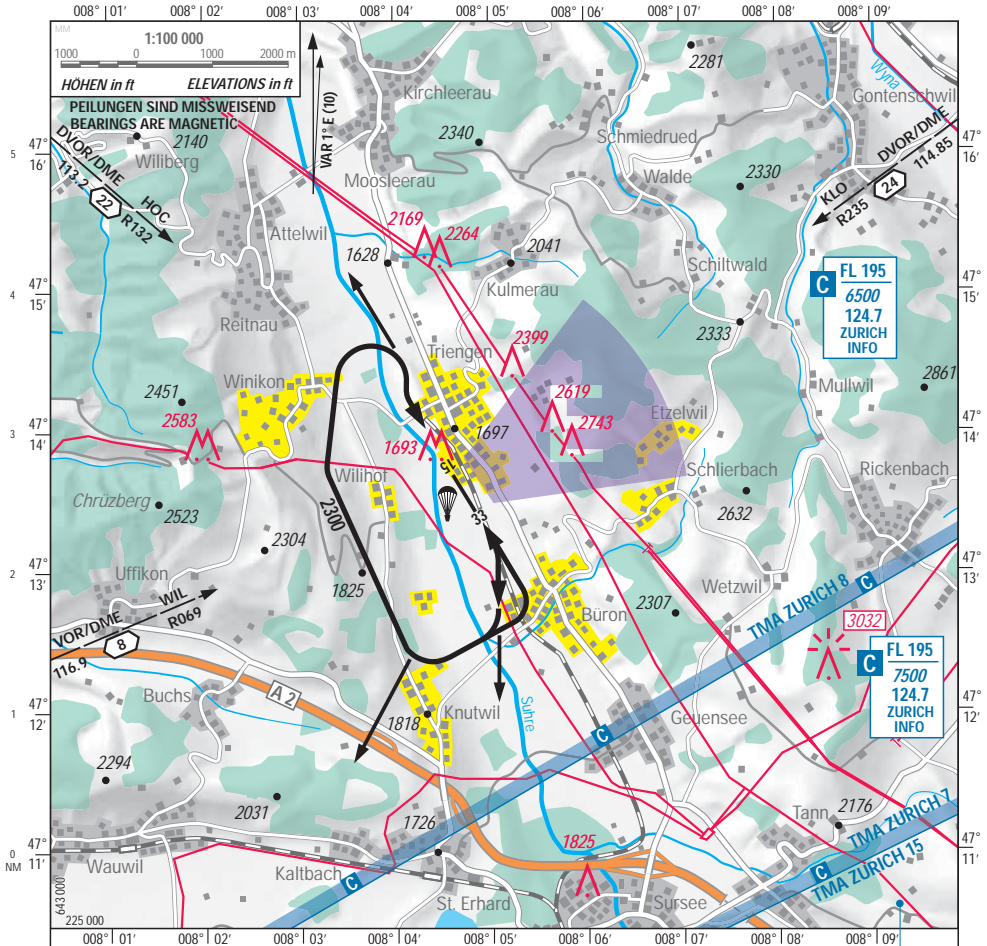

SICHTANFLUGKARTE  
VISUAL APPROACH CHART

AD 124.525

TRIEGEN

ELEV 1594 ft (486 m)

PPR

LSPN

RTF Meldung 5 min vor ETA  
RTF report 5 min prior ETA

Bevorzugte Anflugsektoren: OST  
Preferential ARR sectors: EAST

Lärmempfindliche Gebiete  
Noise sensitive areas

CTN: Öffentliche Strassen mit Landwirtschaftsverkehr  
vor THR 15 und 33  
Public road with agricultural traffic in front  
of THR 15 and 33

Höhen über Meer in ft; Höhen über Grund in ft  
Altitudes in ft; Heights in ft

FL 195  
7500  
124.7  
ZÜRICH  
INFO